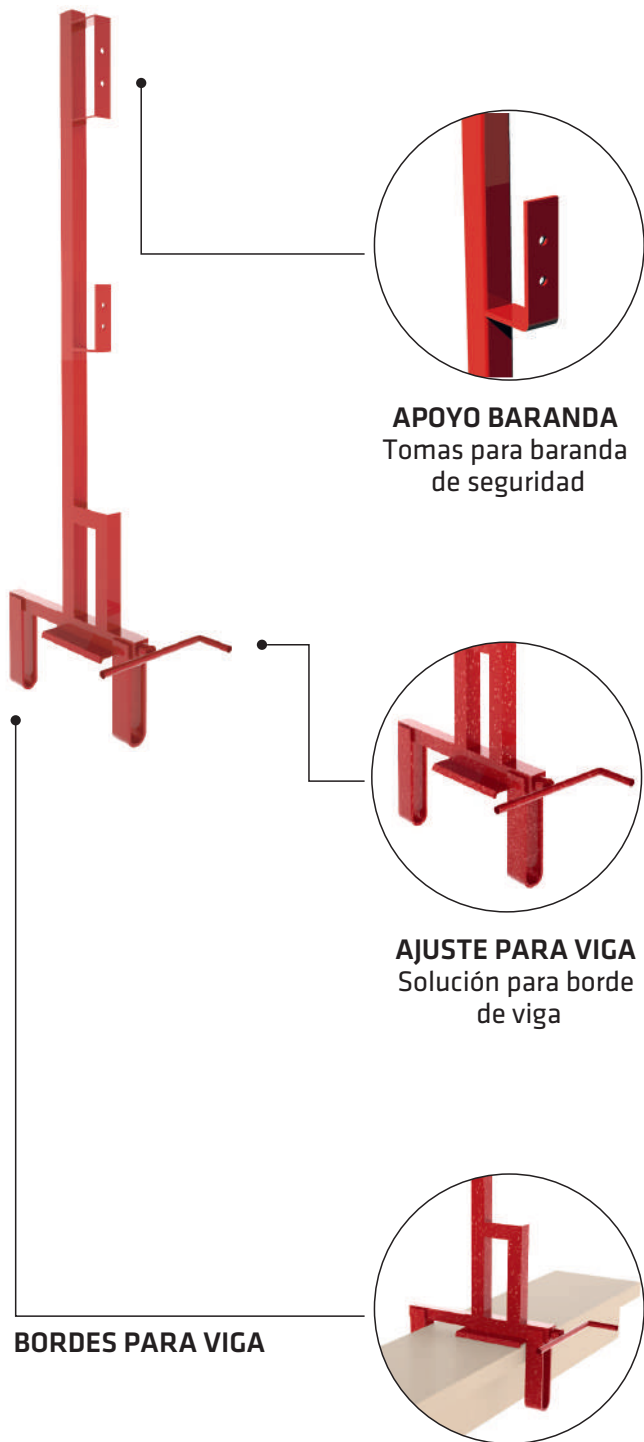

Máxima protección de borde

BARANDA PARA VIGA

BARANDA	Apertura mín. [cm] (*)	Apertura máx. [cm] (*)
Baranda para viga H 15x25 cm.	15	25
Baranda para viga H 15x32 cm.	19	32
Baranda para viga H 15x50 cm.	29	50